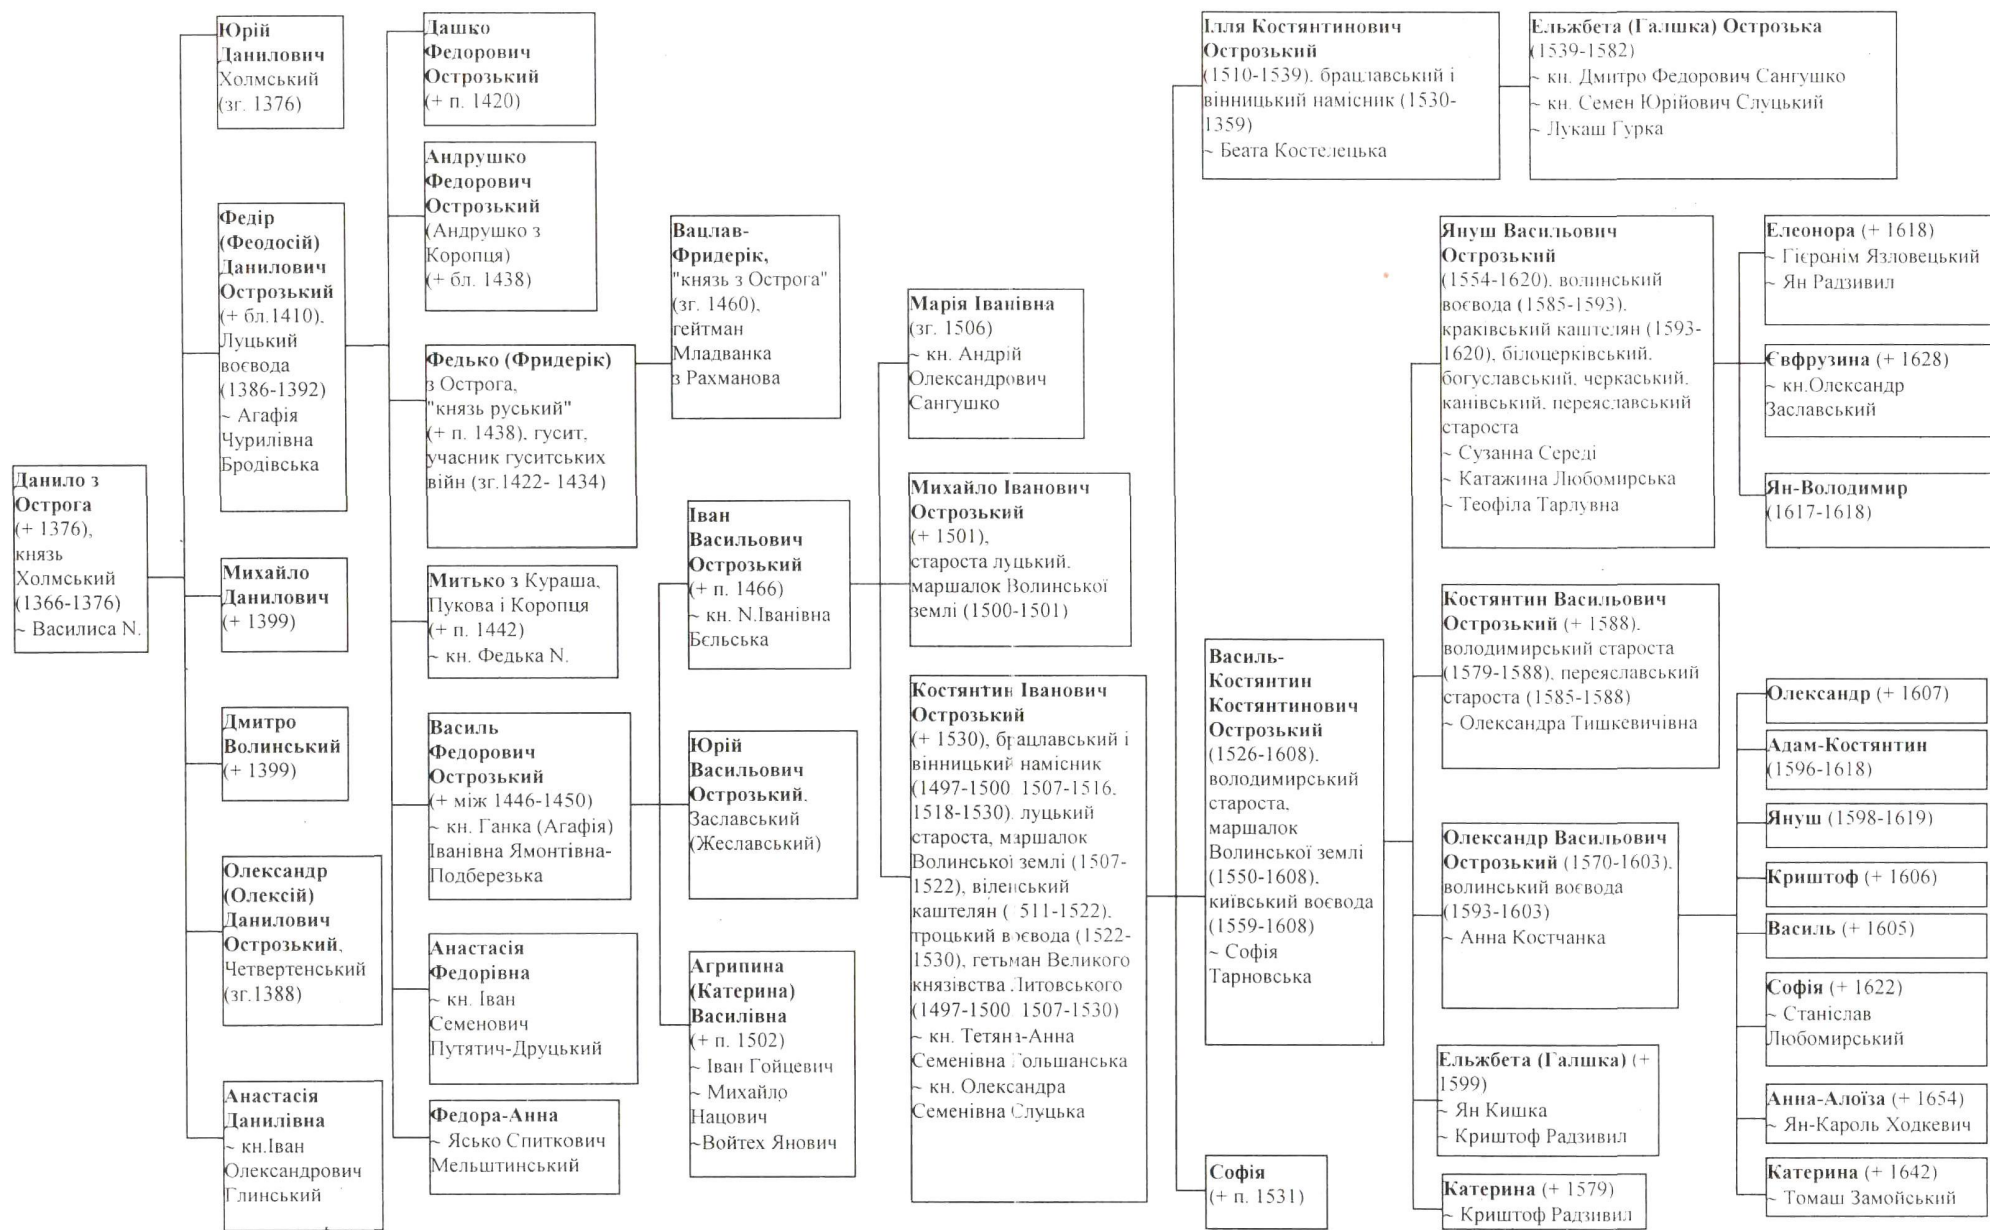

Генеалогічна схема роду князів Острозьких*

* Використані генеалогічні схеми з названих праць Н.М.Яковенко і Т.Кемпи